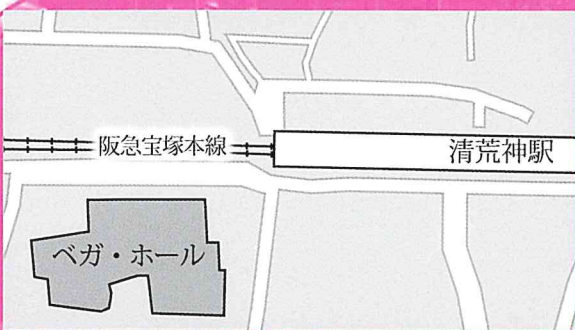

弦楽集団 悠

第17回定期演奏会

ジェミニアーニ/ラ・フォルリア

カール・ライネッケ/セレナーデト短調 Op.242

ヨハネス・ブラームス/弦楽六重奏曲第2番ト長調作品36

指揮：柴 愛

ベガ・ホール
入場無料

2024
10/20 (日) 18:30 開場
19:00 開演

主催：弦楽集団 悠

<https://gengakusyudanyu.wixsite.com/strings>

連絡先：明楽（あけら）

090-8147-2665

後援：宝塚市

川西市

電車のご案内

阪急梅田駅から宝塚線で清荒神駅下車（急行利用で約30分）